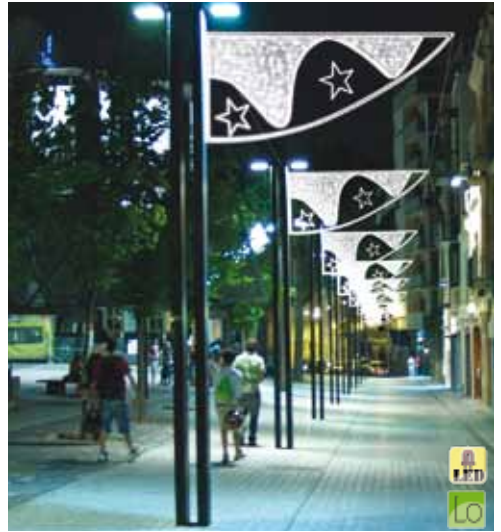

Foto: Fotom. Prov Barcelona

Foto: Fotom. Prov Barcelona

Ramitas de estrellas Branquillons d'estels

Ref	AVM0911(L)
	x 1
	0,9 m
	1,9 m
	40 / 240 W
	9 kg
	- u.
	- u.

Olas blancas y estrellas Ones blanques i estels

Ref	AVM0909
	x 1
	1,1 m
	2,5 m
	75 W
	10 kg
	- u.
	240 u.

Sa Talaiassa

Ref	AVM0906
	x 1
	1,2 m
	1,2 m
	83 W
	7,8 kg
	- u.
	- u.