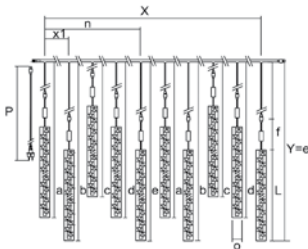

*Des de 35,10€

Foto: Covent Garden - Londres (UK)

Goteo de luz Gotes de Llum

Ref	Lámpara Làmpada	Y(cm)	X(m)	Aislante Aïllament	Tubos tubs	Leds / tubo Leds / tub	Total Total	Conex.Màx Connex.Màx	Pot(W) Pot(W)	Intermit. Intermit.
ibI02wl	□ led	20	5,00	o pvc	5	10	50	3	24V/20,4W	si
ibI02bl	■ led	20	5,00	o pvc	5	10	50	3	24V/20,4W	si
ibI02rl	■ led	20	5,00	o pvc	5	10	50	3	24V/20,4W	si
ibI02yl	■ led	20	5,00	o pvc	5	10	50	3	24V/20,4W	si
ibI02pl	■ led	20	5,00	o pvc	5	10	50	3	24V/20,4W	si
ibI02gl	■ led	20	5,00	o pvc	5	10	50	3	24V/20,4W	si
ibI05wl	□ led	50	5,00	o pvc	5	20	100	3	24V/20,4W	si
ibI05bl	■ led	50	5,00	o pvc	5	20	100	3	24V/20,4W	si
ibI05rl	■ led	50	5,00	o pvc	5	20	100	3	24V/20,4W	si
ibI05yl	■ led	50	5,00	o pvc	5	20	100	3	24V/20,4W	si
ibI05pl	■ led	50	5,00	o pvc	5	20	100	3	24V/20,4W	si
ibI05gl	■ led	50	5,00	o pvc	5	20	100	3	24V/20,4W	si
ibI10wl	□ led	100	5,00	o pvc	5	30	150	3	24V/20,4W	si
ibI10bl	■ led	100	5,00	o pvc	5	30	150	3	24V/20,4W	si
ibI10rl	■ led	100	5,00	o pvc	5	30	150	3	24V/20,4W	si
ibI10yl	■ led	100	5,00	o pvc	5	30	150	3	24V/20,4W	si
ibI10pl	■ led	100	5,00	o pvc	5	30	150	3	24V/20,4W	si
ibI10gl	■ led	100	5,00	o pvc	5	30	150	3	24V/20,4W	si