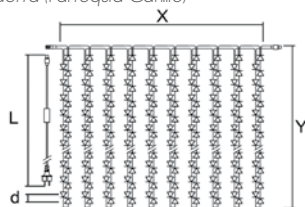

Foto: Andorra (Parroquia Canillo)

Foto: Prov. Barcelona

## Cortinas de luz Cortinas de llum

Ref	Làmpara Làmpara	Y(m)	X(m)	Aislant Aïllament	Lineas Línies	Luces/lin. Llums/Lín.	Total Total	Conex. Max. Connex. Max.	Pot(W) Pot(W)	Intermit. Intermit.
ibcl520w	incand.	1,50	2,00	○ Goma	19	21	399	4	400	-
ibcl520wl	led	1,50	2,00	○ Goma	19	21	399	5	150	-
ibcl520bl	led	1,50	2,00	○ Goma	19	21	399	5	150	-
ibcl520wwl	led	1,50	2,00	○ Goma	19	21	399	5	150	-
ibcl520wl*	led	1,50	2,00	○ Goma	15	20	300	5	100	si
* ibcl520win	incand.	1,50	2,00	○ PVC	19	21	399	-	400	-
ibcl520wlb	led	1,50	2,00	○ Goma	19	21	399	3	150	-
ibc3020wlb	led	3,00	2,00	○ Goma	19	42	798	3	250	-
ibc3020w	incand.	3,00	2,00	○ Goma	19	42	798	3	675	-
ibc3020wl	led	3,00	2,00	○ Goma	19	42	798	4	250	-
ibc3020bl	led	3,00	2,00	○ Goma	19	42	798	4	250	-
ibc3020wwl	led	3,00	2,00	○ Goma	19	42	798	4	250	-
ibc3020wl*	led	3,00	2,00	○ Goma	15	40	600	4	200	si
ibc6020w	incand.	6,00	2,00	○ Goma	19	70	1330	2	1125	-
ibc6020wl	led	6,00	2,00	○ Goma	19	70	1330	3	400	-
ibc6020bl	led	6,00	2,00	○ Goma	19	70	1330	3	400	-
ibc9020w	incand.	9,00	2,00	○ Goma	19	90	1710	-	1452	-
bc9020wl	led	9,00	2,00	○ Goma	19	90	1710	2	460	-
ibc9020wl*	led	9,00	2,00	○ Goma	15	60	900	2	300	si