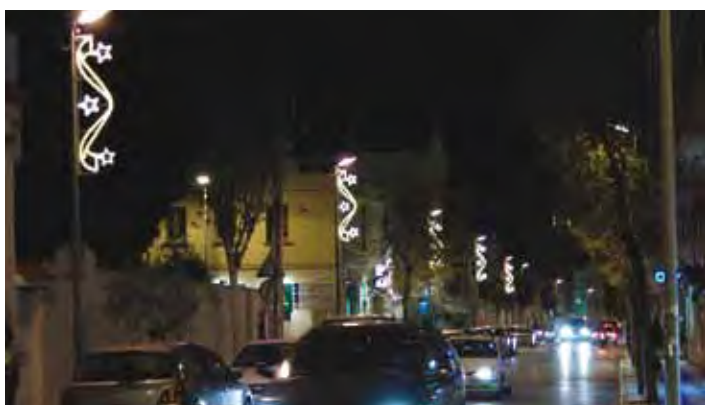

TRES ESTRELLAS PARA FAROLA
TRES ESTELS PER A FANAL

Ref FF0807

A **V** **INC**

	x 1
	0.5 m
	2.0 m
	262 W
	5.6 kg
	0 u.
	0 u.

ORIÓN
ORÍO

Ref FF0603

A **V** **INC**

	x 1
	0.9 m
	1.5 m
	270 W
	6.5 kg
	0 u.
	0 u.

Guirnalda amarilla con tres estrellas blancas. (H+V)
Garlanda groga amb tres estels blanc. (H+V)

Estrella fugaz blanca (H+V)
Estel fugaç blanc (H+V)

Montaje suspendido en centro de calle(arriba) y en Farola(abajo)(H+V)
Muntatge suspès a centre de carrer(sobre) y a fanal (sota)(Vert. i Hortiz.)
Foto: prov de Barcelona

Cometa en andén de estación (H+V)
Estel fugaç a andana d'estació de tren(H+V)
Foto: Prov de Barcelona