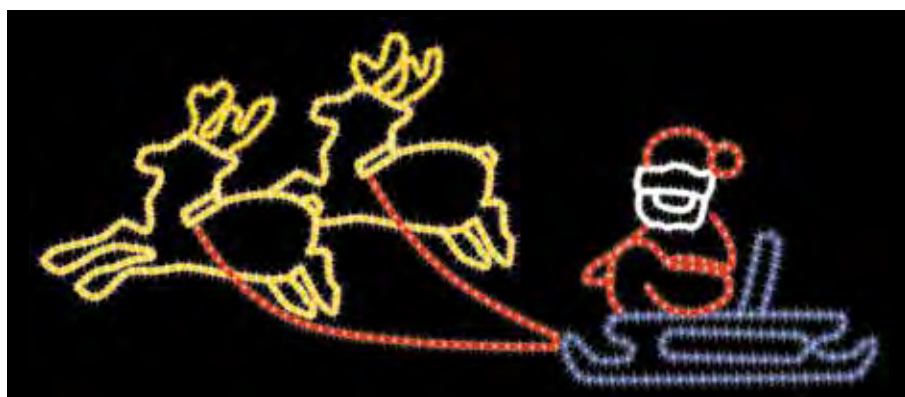

Dos Campanas amarillas rodeadas de guirnalda de color verde
 Dos campanes grogues rodejades de garlanda de color verd

CAMPANAS CON HOJAS
CAMPANES AMB VERD

Ref FA025

Trineo azul con Papá Noël rojo y blanco, tirado por dos renos dorados
 Trineu blau amb Pare Noël vermell i blanc, estirats per dos rens daurats

SANTA CLAUS CON RENOS
SANTA CLAUS AMB RENS

Ref FA015

Secuencia de campanas montadas en medio de una calle de ancho medio.
 Seqüència de campanes muntades enmig d'un carrer d'ample mig
 Foto: Prov Girona