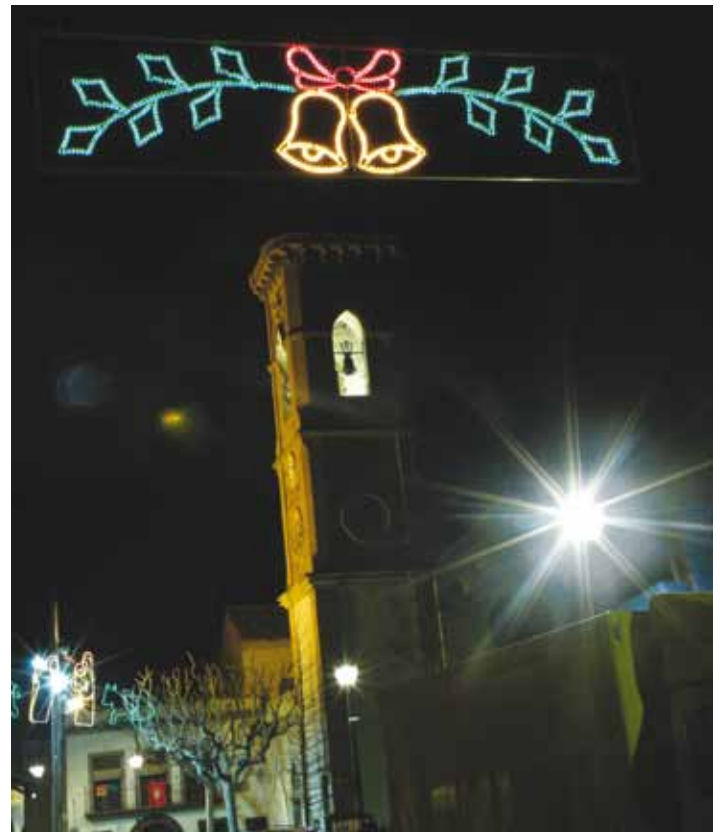

3 estrellas blancas unidas con una guirnalda en forma de espiral de color rojo  
3 estels blancs units amb una garlanda de forma d'espiral de color vermell

### ESTRELLAS CON ESPIRALES ROJOS ESTELS AMB ESPIRALS VERMELLS

Ref FA0503

			
	x 1		
	1.0 m		
	4.0 m		
	689 W		
	16 kg		
	0 u.		
	0 u.		

Dos campanas amarillas con un lazo rojo y ramas con hojas verdes a lado y lado  
Dues campanes grogues amb un llaç vermell i branques amb fulles verdes a cantó i cantó.

### CAMPANAS CON LAZO Y HOJAS CAMPANES AMB LLAÇ I VERD

Ref FA0504

			
	x 1		
	1.0 m		
	4.0 m		
	804 W		
	14.5 kg		
	0 u.		
	0 u.		

Montaje atirantado en el centro de carretera de ancho medio  
Muntatge atirantat en el centre d'una carretera d'amplada mitja  
Foto: Prov Barcelona

Campanas suspendidas con tirantes en plaza muy ancha junto a iglesia  
Campana suspesa per medi de tirants en una plaça molt ampla.  
Foto: Prov. Barcelona