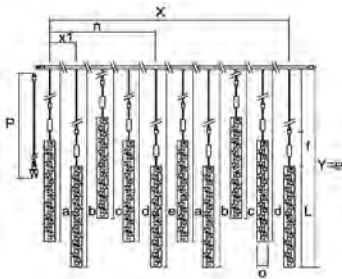

Montaje Snow drops en Covent Garden - Foto: Londres (GRAN BRETAÑA)  
 Muntatge Snow drops a Covent Garden - Foto: Londres (GRAN BRETANYA)

### Gotes de llum (Color LED)

Ref	Lámpara Làmpada	Y(cm)	X(m)	Aislante Aïllament	Tubos Tubs	Leds / tubo Leds / tub	Total Total	Conex.Máx Connex.Màx	Pot(W) Pot(W)	Intermit. Intermit.
ibl02wl	led	20	5,00	pvc	5	10	50	3	24V/20,4W	si
ibl02bl	led	20	5,00	pvc	5	10	50	3	24V/20,4W	si
ibl02rl	led	20	5,00	pvc	5	10	50	3	24V/20,4W	si
ibl02yl	led	20	5,00	pvc	5	10	50	3	24V/20,4W	si
ibl02pl	led	20	5,00	pvc	5	10	50	3	24V/20,4W	si
ibl02gl	led	20	5,00	pvc	5	10	50	3	24V/20,4W	si
ibl05wl	led	50	5,00	pvc	5	20	100	3	24V/20,4W	si
ibl05bl	led	50	5,00	pvc	5	20	100	3	24V/20,4W	si
ibl05rl	led	50	5,00	pvc	5	20	100	3	24V/20,4W	si
ibl05yl	led	50	5,00	pvc	5	20	100	3	24V/20,4W	si
ibl05pl	led	50	5,00	pvc	5	20	100	3	24V/20,4W	si
ibl05gl	led	50	5,00	pvc	5	20	100	3	24V/20,4W	si
ibl10wl	led	100	5,00	pvc	5	30	150	3	24V/20,4W	si
ibl10bl	led	100	5,00	pvc	5	30	150	3	24V/20,4W	si
ibl10rl	led	100	5,00	pvc	5	30	150	3	24V/20,4W	si
ibl10yl	led	100	5,00	pvc	5	30	150	3	24V/20,4W	si
ibl10pl	led	100	5,00	pvc	5	30	150	3	24V/20,4W	si
ibl10gl	led	100	5,00	pvc	5	30	150	3	24V/20,4W	si