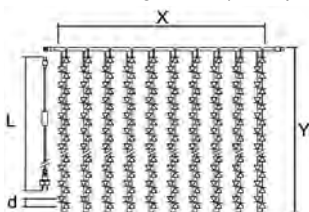

Montaje al aire a favor de gravedad (Foto: prov Tarragona)
Muntatge a l'aire a favor de gravetat (Foto: prov Tarragona)

Montaje en arboles contra gravedad (Foto: Paris - FRANCIA)
Muntatge en arbres contra gravetat (Foto: Paris - FRANÇA)

Cortinas LED e Incandescencia Cortines LED i Incandescència

Ref	Lámpara Làmpada	Y(m)	X(m)	Aislante Aïllament	Líneas Línies	Luces/lin. Llums/Lín.	Total Total	Conex. Max. Connex. Max.	Pot(W) Pot(W)	Intermit. Intermit.	
ibc1520w	incand.	1,5	2	Goma	19	21	399	4	400	-	🏠
ibc1520wl	led	1,5	2	Goma	19	21	399	5	150	-	🏠
ibc1520bl	led	1,5	2	Goma	19	21	399	5	150	-	🏠
ibc1520wwl	led	1,5	2	Goma	19	21	399	5	150	-	🏠
ibc1520win	incand.	1,5	2	PVC	19	21	399	-	400	-	🏠
ibc1520wlb	led	1,5	2	Goma	19	21	399	3	150	-	🏠
avc1520wl	led	1,5	2	Goma	25	19	475	5	120	-	🏠
avc1520bl	led	1,5	2	Goma	25	19	475	5	120	-	🏠
avc1520wwl	led	1,5	2	Goma	25	19	475	5	120	-	🏠
avc1520w	incand.	1,5	2	Goma	25	19	475	4	240	-	🏠
ibc1520wl*	led	1,5	2	Goma	15	20	300	5	100	si	🏠
ibc3020wlb	led	3	2	Goma	19	42	798	3	250	-	🏠
ibc3020w	incand.	3	2	Goma	19	42	798	3	675	-	🏠
ibc3020wl	led	3	2	Goma	19	42	798	4	250	-	🏠
ibc3020bl	led	3	2	Goma	19	42	798	4	250	-	🏠
ibc3020wwl	led	3	2	Goma	19	42	798	4	250	-	🏠
avc3020wl	led	3	2	Goma	25	37	925	5	120	-	🏠
avc3020bl	led	3	2	Goma	25	37	925	5	120	-	🏠
avc3020wwl	led	3	2	Goma	25	37	925	5	120	-	🏠
avc3020w	incand.	3	2	Goma	25	37	925	3	421	-	🏠
ibc3020wl*	led	3	2	Goma	15	40	600	4	200	si	🏠
ibc6020w	incand.	6	2	Goma	19	70	1330	2	1125	-	🏠
ibc6020wl	led	6	2	Goma	19	70	1330	3	400	-	🏠
ibc6020bl	led	6	2	Goma	19	70	1330	3	400	-	🏠
avc6020wl	led	6	2	Goma	25	57	1.425	5	120	-	🏠
avc6020bl	led	6	2	Goma	25	57	1.425	5	120	-	🏠
avc6020wwl	led	6	2	Goma	25	57	1.425	5	120	-	🏠
avc6020w	incand.	6	2	Goma	25	57	1.425	2	581	-	🏠
ibc9020w	incand.	9	2	Goma	19	90	1710	-	1452	-	🏠
bc9020wl	led	9	2	Goma	19	90	1710	2	460	-	🏠
ibc9020wl*	led	9	2	Goma	15	60	900	2	300	si	🏠