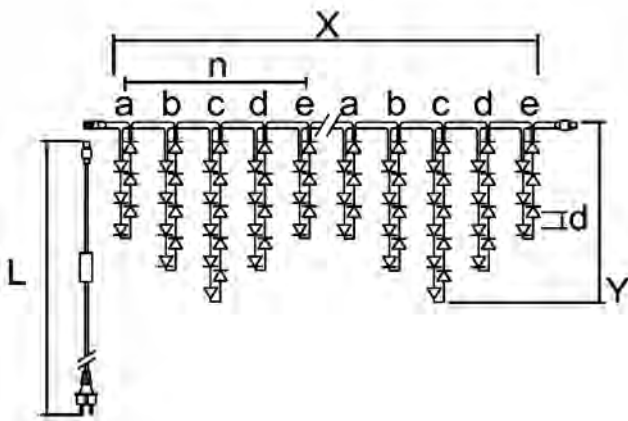

Icicles LED e Incandescentes Icicles LED i Incandescents

Ref	Lámpara Làmpada	Y(m)	X(m)	Aislante Aïllament	Lineas Línies	Luces/linea Llums/Linia	Total Total	Conex. Máx Connex. Màx	Pot(W) Pot(W)	
ibi05w	incand.	0,50	5,00	○ Goma	50	190	190	4	240	
ibi05wl	led	0,50	5,00	○ Goma	50	190	190	5	60	
ibi05bl	led	0,50	5,00	○ Goma	50	190	190	5	60	
avi4wl	led	1,0	5,0	○ Goma	50	190	190	8	24	
avi4bl	led	1,0	5,0	○ Goma	50	190	190	8	24	
avi4wwl	led	1,0	5,0	○ Goma	50	190	190	8	24	
avi4w	incand.	1,0	5,0	○ Goma	50	190	190	8	84	
ibi04w	incand.	1,00	4,00	○ Goma	40	304	304	3	360	
ibi04wl	led	1,00	4,00	○ Goma	40	304	304	5	100	
ibi04bl	led	1,00	4,00	○ Goma	40	304	304	5	100	
ibi04wwl	led	1,00	4,00	○ Goma	40	304	304	5	100	

Montaje al aire a favor de gravedad (Foto: prov. Girona)
Muntatge a l'aire a favor de gravetat (Foto: prov. Girona)

Montaje al aire recogido (Foto: prov Girona)
Muntatge a l'aire recollit (Foto: prov Girona)